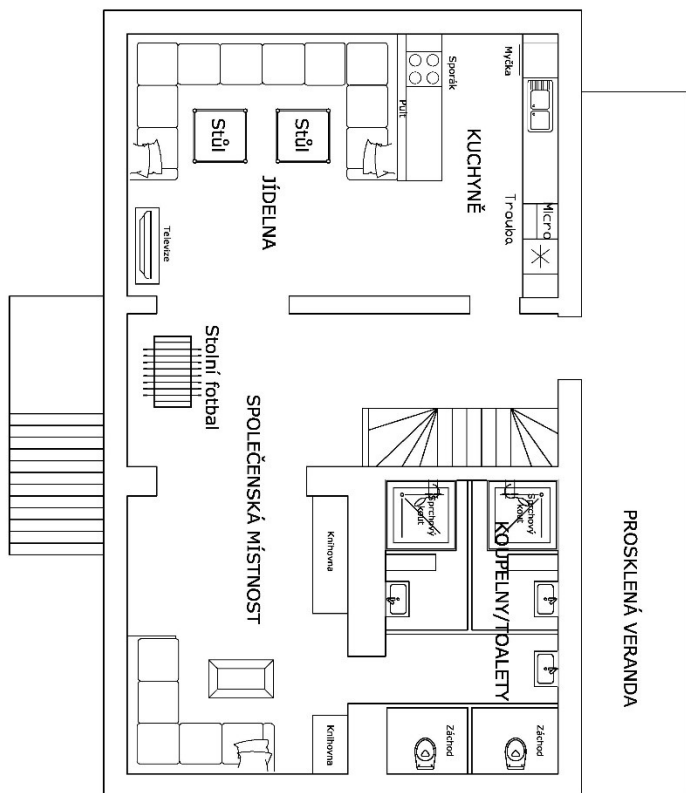

PŮDORYSY OBJEKTU

PŘÍZEMÍ