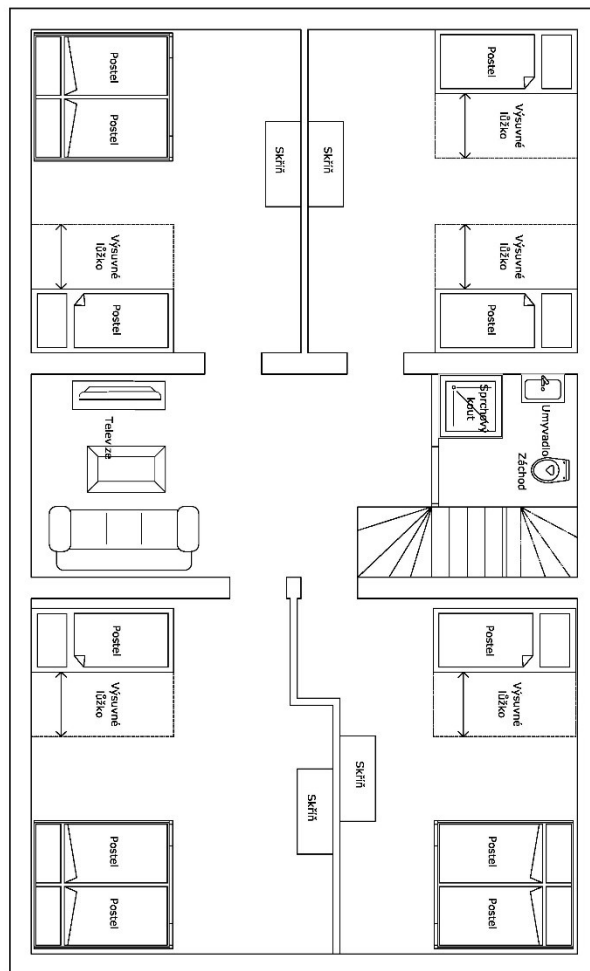

PŮDORYSY OBJEKTU

PŘÍZEMÍ

1. PATRO